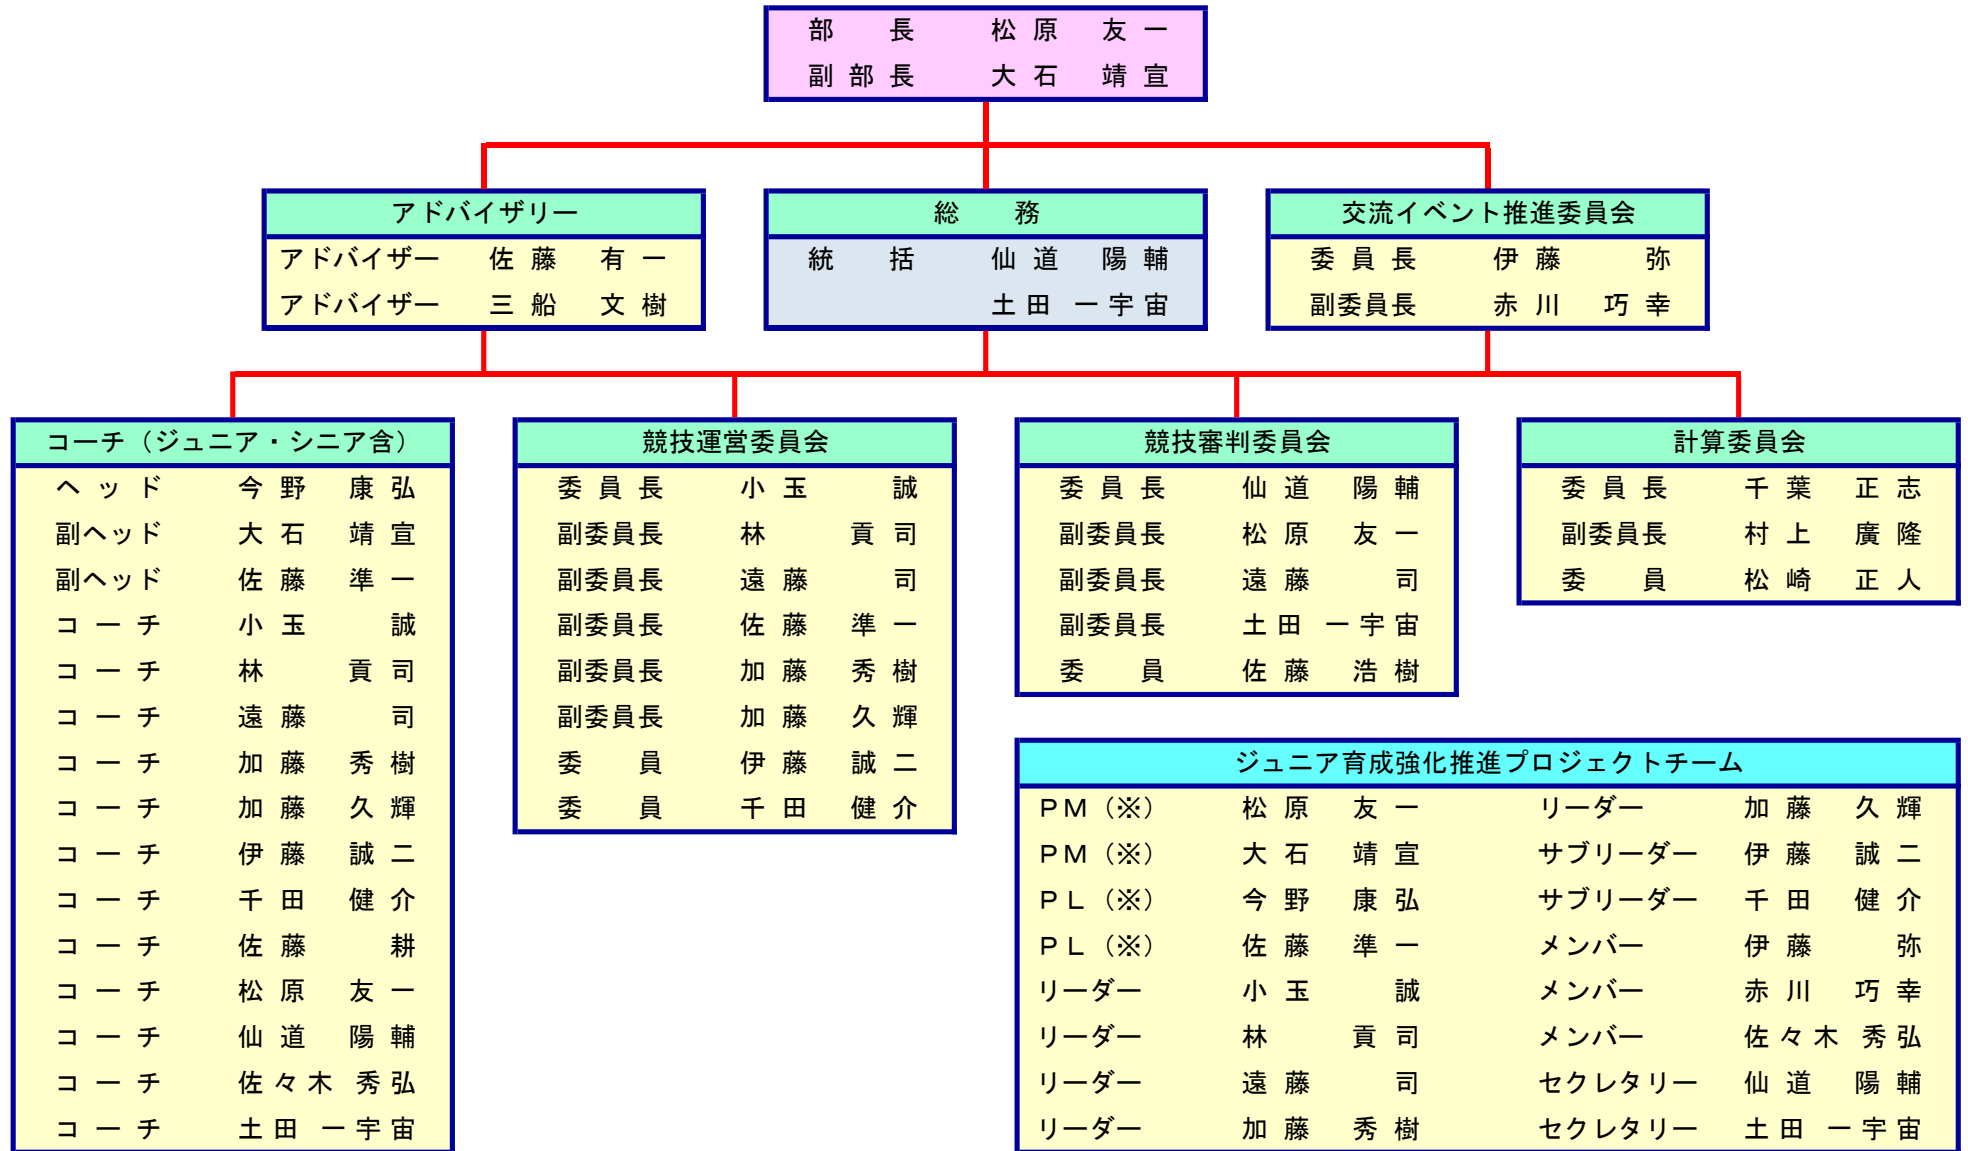

秋田県スキー連盟競技本部 フリースタイル部会 組織機構図

(※) PM → プロジェクトマネージャー、PL → プロジェクトリーダー