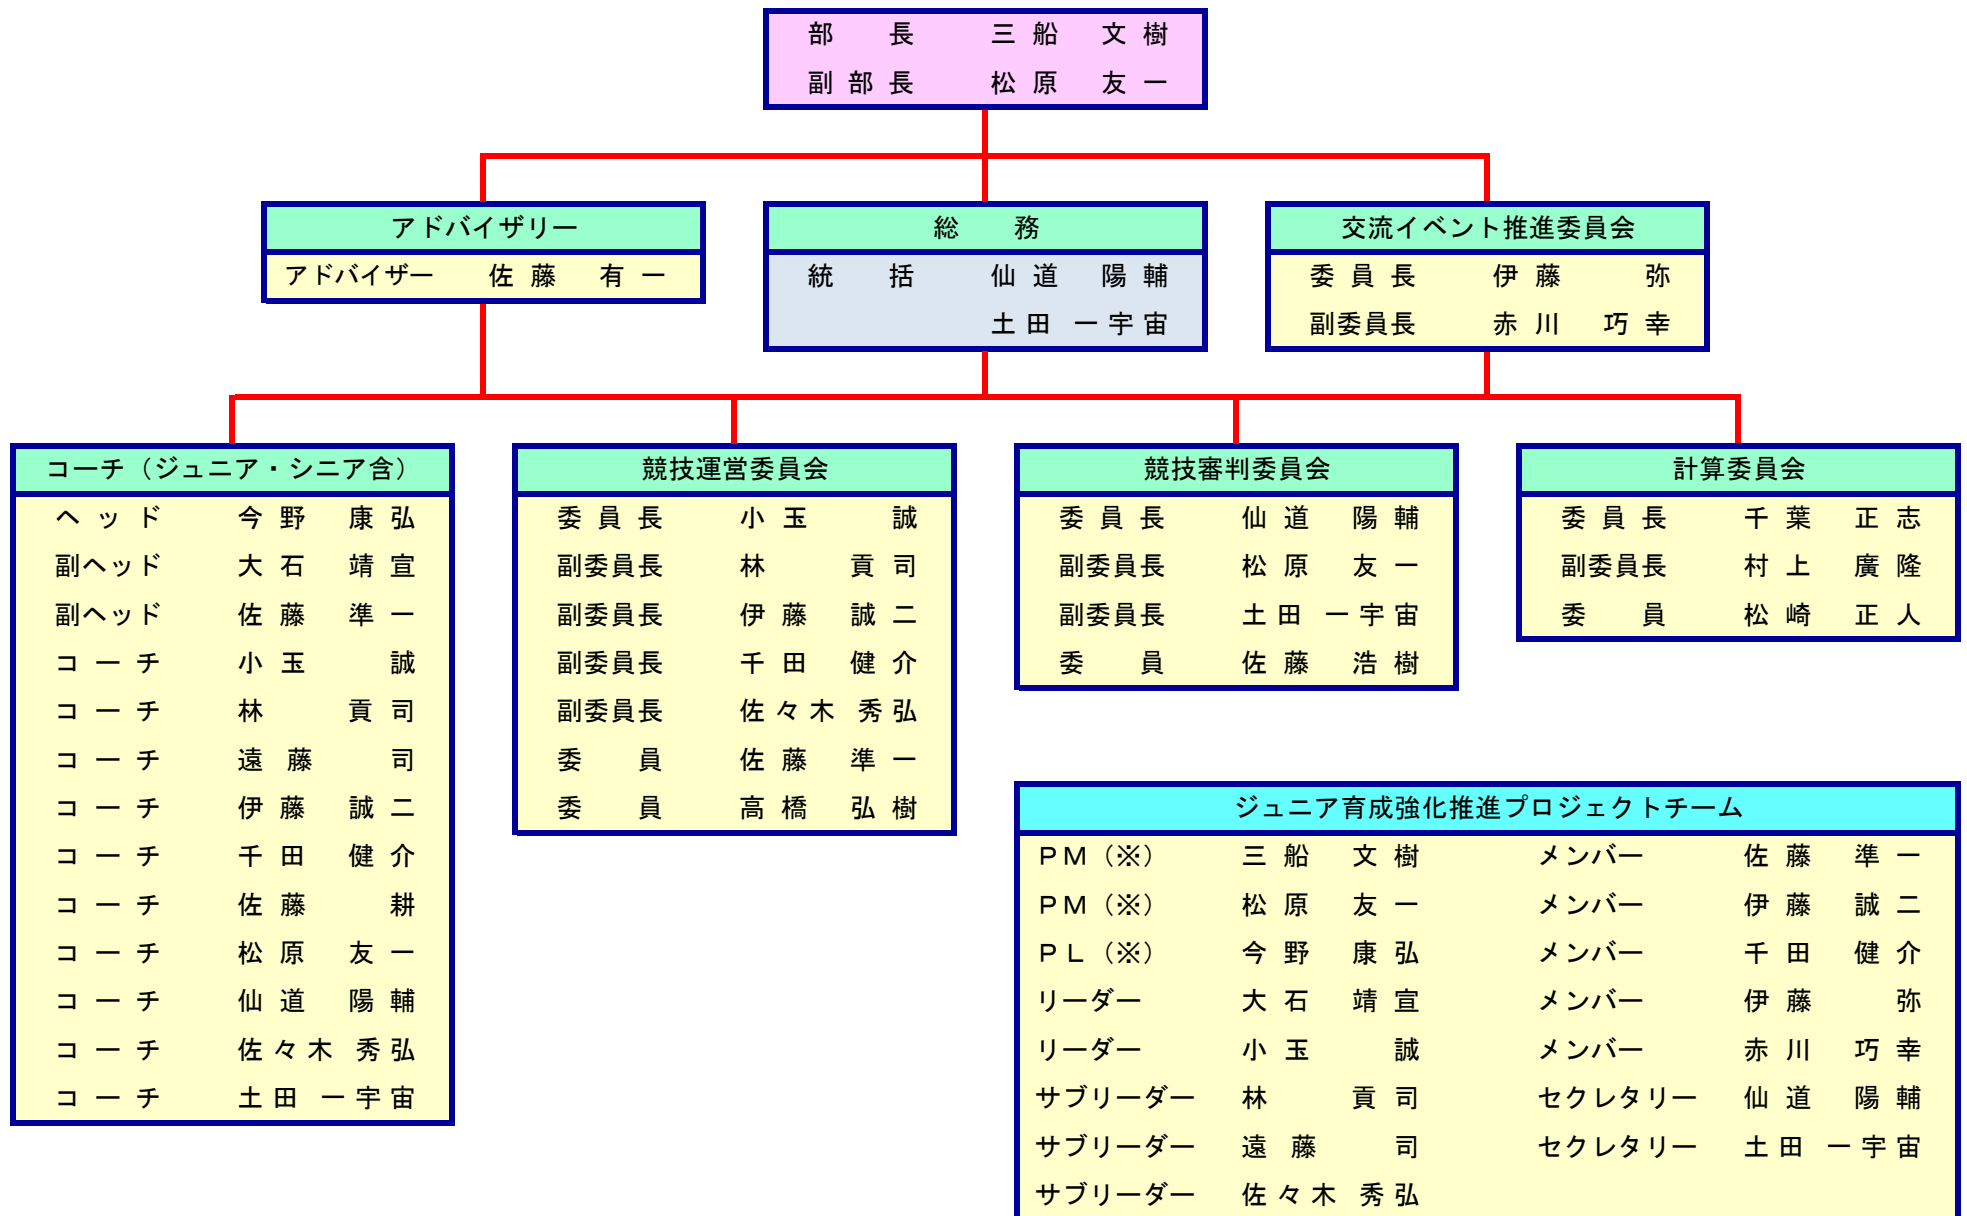

# 秋田県スキー連盟競技本部 フリースタイル部会 組織機構図

(※) PM → プロジェクトマネージャー、PL → プロジェクトリーダー