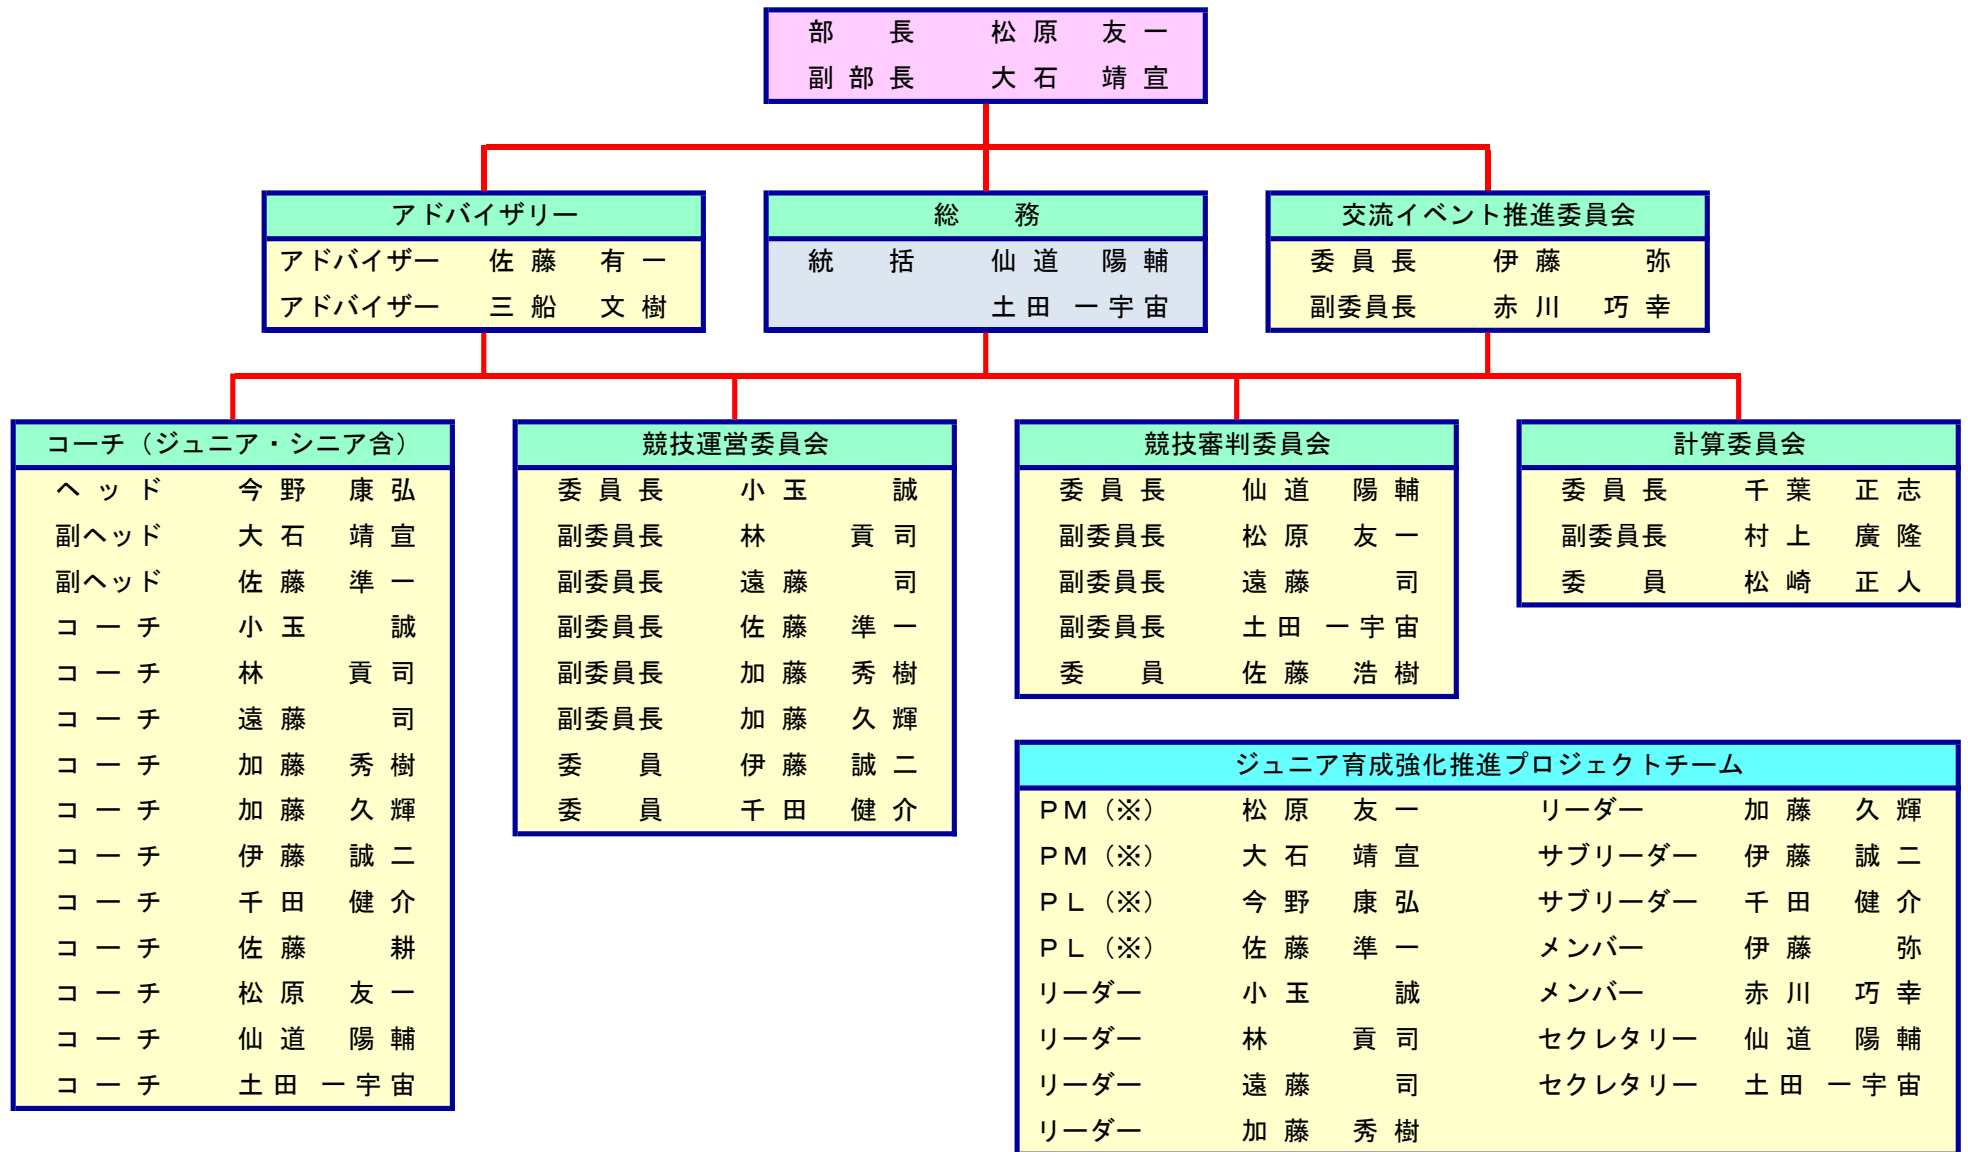

秋田県スキー連盟競技本部 フリースタイル部会 組織機構図

(※) PM → プロジェクトマネージャー、PL → プロジェクトリーダー