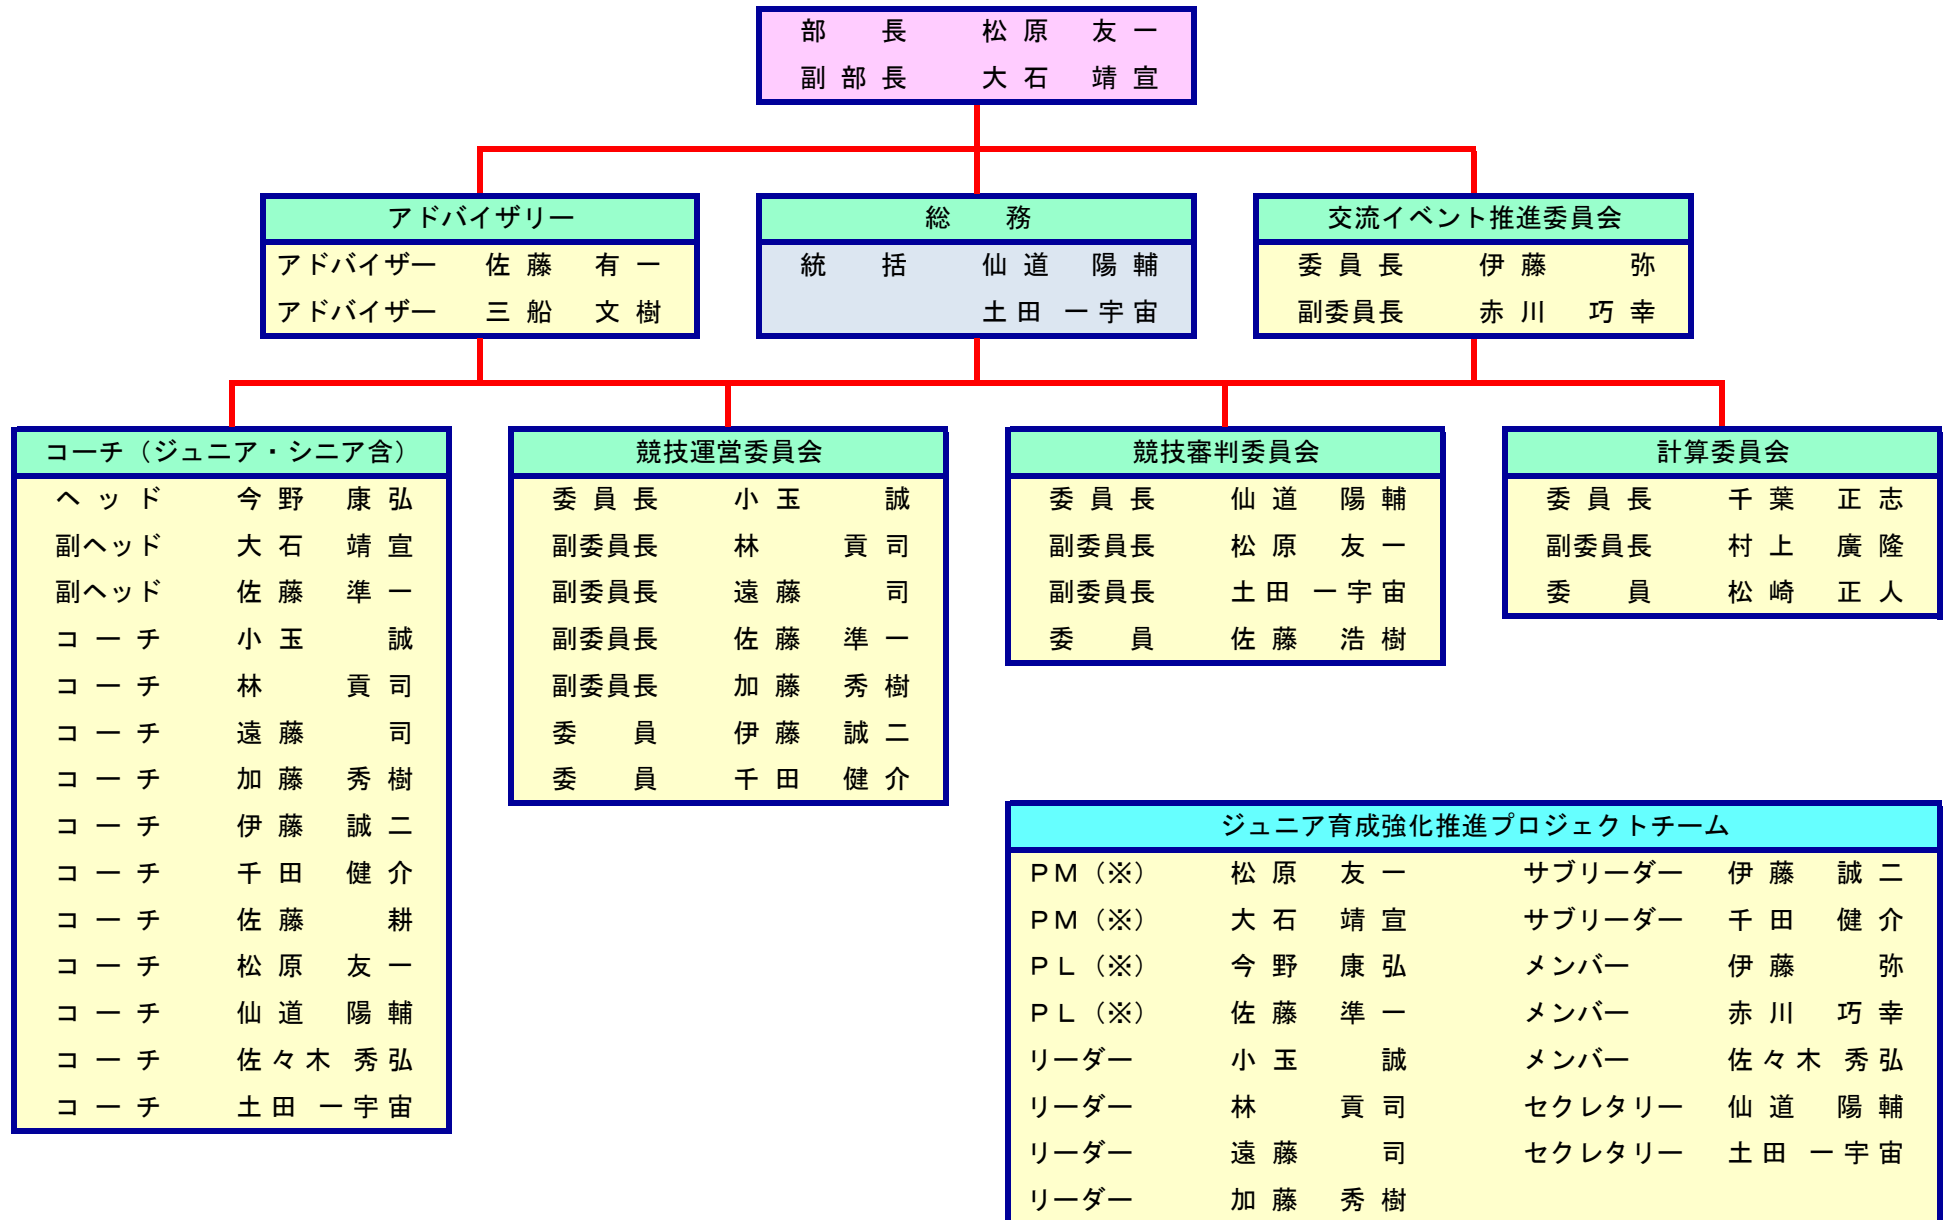

# 秋田県スキー連盟競技本部 フリースタイル部会 組織機構図

(※) PM → プロジェクトマネージャー、PL → プロジェクトリーダー